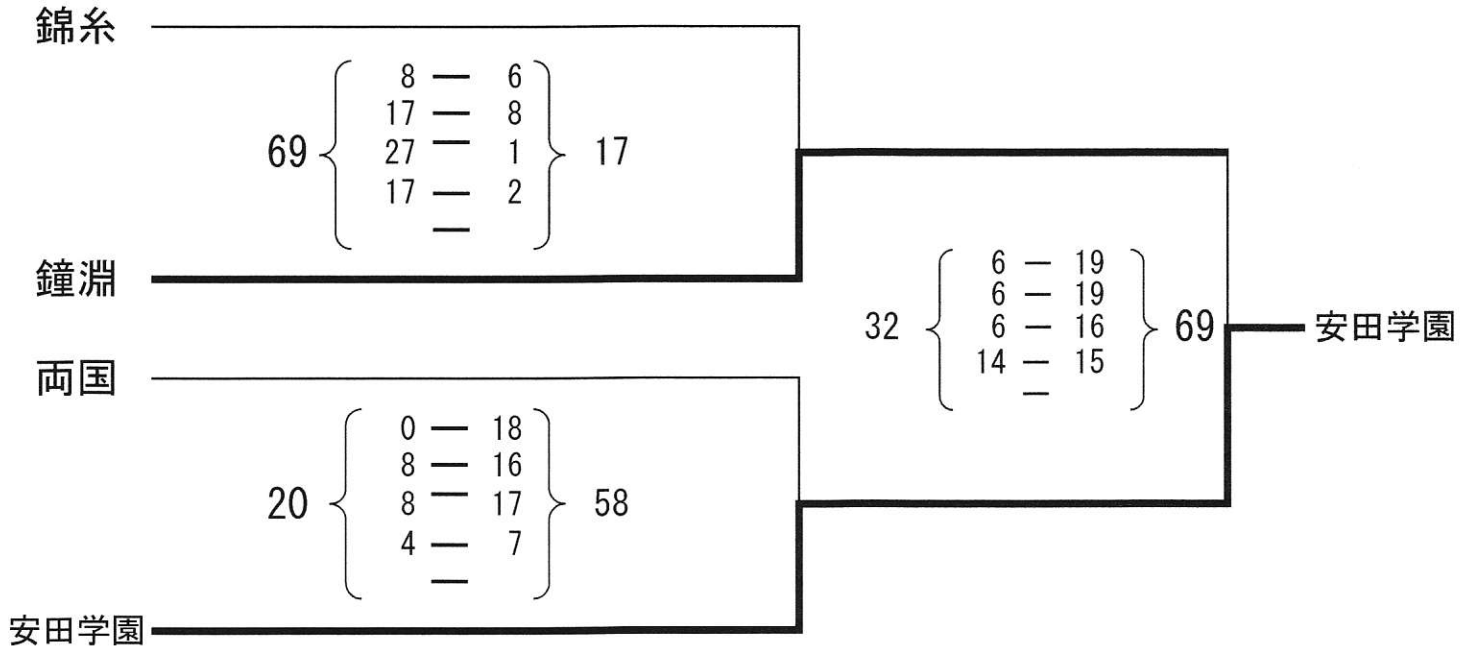

平成22年度 第9回墨田区バスケットボール協会杯 結果

平成23年 1月30日 (日)

会場 両国中学校

男子決勝トーナメント

優勝 安田学園   準優勝 錦糸   第三位 両国 鐘淵

ベストプレイヤー

安田学園 中学校	No. 4	國井	将一
安田学園 中学校	No. 12	梅田	大雅
錦系 中学校	No. 4	川辺	拓実
両国 中学校	No. 5	上原	勝太
鐘淵 中学校	No. 4	山口	輝

女子決勝リーグ

	錦糸	本所	両国	勝	負	得	失	率	順位
錦糸	○	50 { 14-5, 15-6, 10-12, 11-4 } 27	26 { 11-4, 6-18, 6-10, 3-12 } 44	1	1	76	71	1.0704	2
本所	27 { 5-14, 6-15, 12-10, 4-11 } 50	○	34 { 10-14, 7-8, 10-18, 7-12 } 52	0	2	61	102	0.598	3
両国	44 { 4-11, 18-6, 10-6, 12-3 } 26	52 { 14-10, 8-7, 18-10, 12-7 } 34	○	2	0	96	60	1.6	1

ベストプレイヤー

両国 中学校	No. 6	寺島	知佳子
両国 中学校	No. 7	鈴木	満里奈
錦系 中学校	No. 10	桐山	茜
本所 中学校	No. 7	玉山	晃子