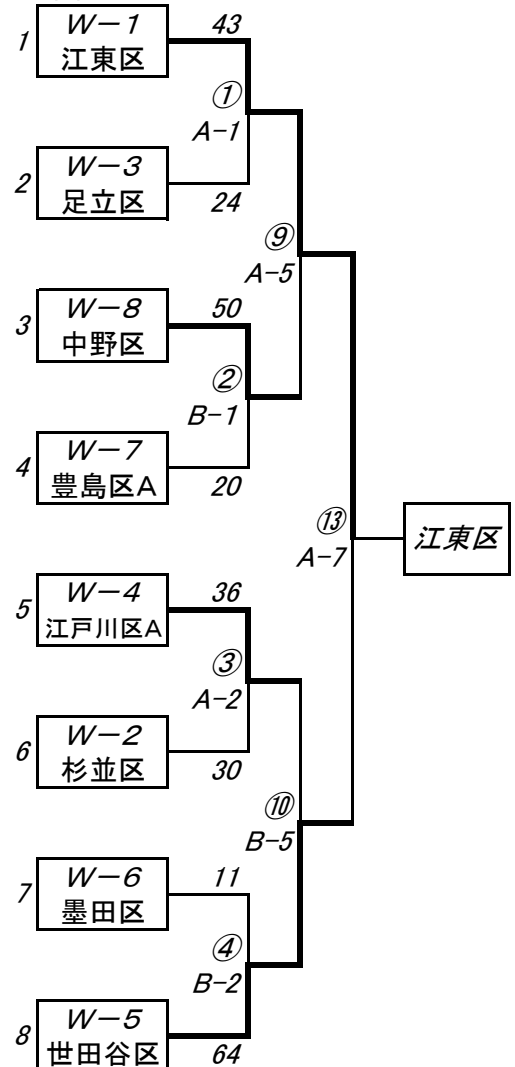

TOMAS CUP 2010 第26回東京都区部ミニバスケットボール大会組み合わせ

<女子の部>

予選リーグ

12月4日(土) 江東区スポーツ会館 Bコート

W-1	チーム名	大田区	豊島区B	江東区	勝-負	順位
1	大田区		○70-32	×37-49	1-1	2
2	豊島区B	×32-70		×21-85	0-2	3
3	江東区	○49-37	○85-21		2-0	1

12月4日(土) 江東区スポーツ会館 Bコート

W-2	チーム名	杉並区	北区	江戸川区B	勝-負	順位
4	杉並区		○58-25	○81-14	2-0	1
5	北区	×25-58		○41-17	1-1	2
6	江戸川区B	×14-81	×17-41		0-2	3

12月5日(日) 早稲田大学記念会堂 Cコート

W-3	チーム名	足立区	コリア	中央区	勝-負	順位
7	足立区		○60-27	○42-36	2-0	1
8	コリア	×27-60		×36-42	0-2	3
9	中央区	×36-42	○87-50		1-1	2

12月5日(日) 葛飾区総合スポーツセンター Bコート

W-6	チーム名	板橋区	墨田区	渋谷区	勝-負	順位
16	板橋区		×26-66	×25-43	0-2	3
17	墨田区	○66-26		○54-38	2-0	1
18	渋谷区	○43-25	×38-54		1-1	2

12月5日(日) 早稲田大学記念会堂 Bコート

W-7	チーム名	台東区	文京区	豊島区A	勝-負	順位
19	台東区		×18-62	×17-82	0-2	3
20	文京区	○62-18		×20-42	1-1	2
21	豊島区A	○82-17	○42-20		2-0	1

12月5日(日) 早稲田大学記念会堂 Bコート

W-8	チーム名	練馬区	港区	中野区	勝-負	順位
22	練馬区		○43-20	×32-39	1-1	2
23	港区	×20-43		×27-69	0-2	3
24	中野区	○39-32	○69-27		2-0	1

決勝トーナメント

12月12日(日)

早稲田大学記念会堂

女子の部

1位	江東区
2位	世田谷区
3位	中野区
3位	江戸川区A

MVP