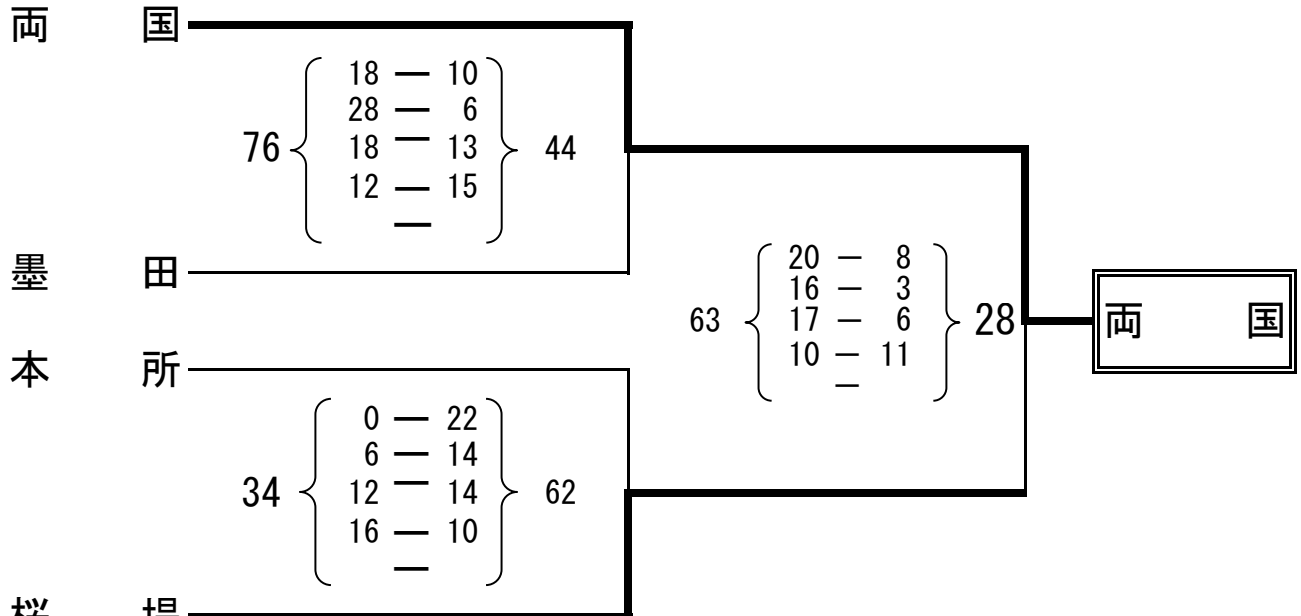

女子決勝トーナメント

優勝 両国

準優勝 桜堤

第三位 墨田

本所

ベストプレイヤー

両国中学校	No. 5	鈴木 遥
両国中学校	No. 7	斉藤 彩夏
桜堤中学校	No. 13	鳥澤 杏
墨田中学校	No. 7	中村 汐里
本所中学校	No. 6	鈴木 桜