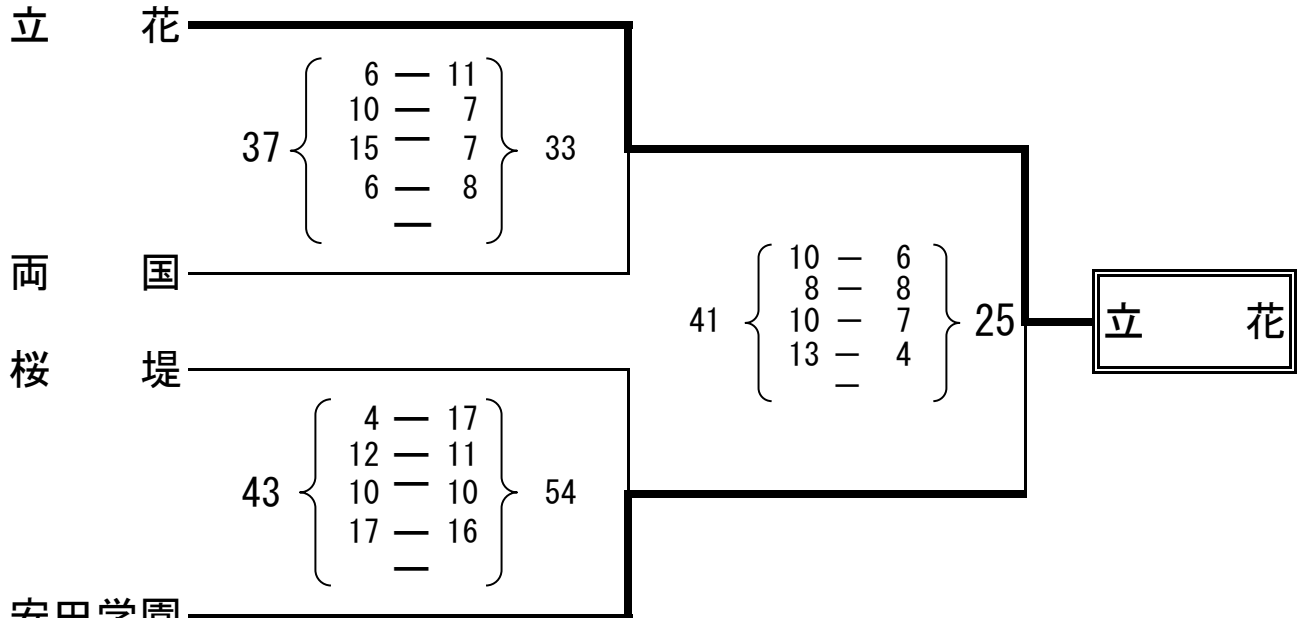

平成25年度 第12回墨田区バスケットボール協会杯 結果

平成26年 1月26日 (日)

会場 両国中学校

男子決勝トーナメント

優勝 立花

準優勝 安田学園

第三位 両国

桜堤