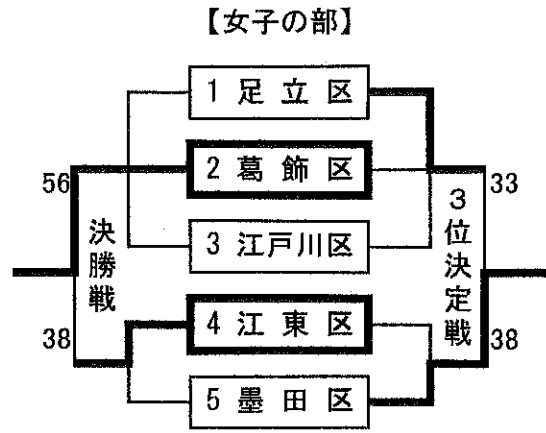

第15回墨東五区交流中学生選抜バスケットボール大会 試合結果

【結果】

【男子の部】Aコート

【女子の部】Bコート

試合	時間	対戦相手	スコア	対戦相手	スコア	対戦相手
1	9:30	江東区	50 - 37	葛飾区	足立区	41 - 44 葛飾区
試合間 15分						
2	10:55	江東区	26 - 58	足立区	足立区	54 - 45 江戸川区
3	11:55	墨田区	41 - 48	江戸川区	江東区	66 - 34 墨田区
4	13:10	葛飾区	48 - 49	足立区	葛飾区	45 - 31 江戸川区
5	14:15 三決	江東区	54 - 61	墨田区	足立区	33 - 38 墨田区
6	15:30 決勝	足立区	47 - 33	江戸川区	葛飾区	56 - 38 江東区