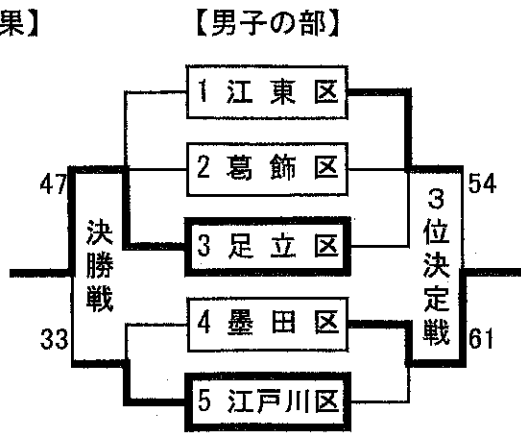

第15回墨東五区交流中学生選抜バスケットボール大会 試合結果

【結果】

【男子の部】Aコート

【女子の部】Bコート

試合	時間	対戦相手	スコア	対戦相手	スコア	対戦相手
1	9:30	江東区	50 - 37	葛飾区	足立区	41 - 44 葛飾区
試合間 15分						
2	10:55	江東区	26 - 58	足立区	足立区	54 - 45 江戸川区
3	11:55	墨田区	41 - 48	江戸川区	江東区	66 - 34 墨田区
4	13:10	葛飾区	48 - 49	足立区	葛飾区	45 - 31 江戸川区
5	14:15 三決	江東区	54 - 61	墨田区	足立区	33 - 38 墨田区
6	15:30 決勝	足立区	47 - 33	江戸川区	葛飾区	56 - 38 江東区