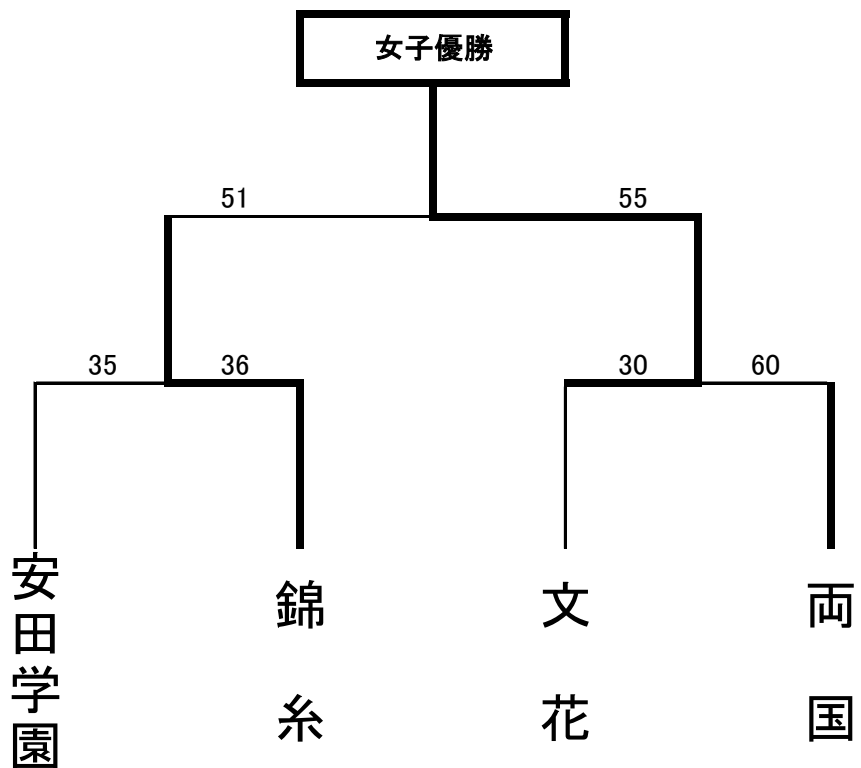

最終結果

男子 優秀選手
 安田学園 6番
 安田学園 5番
 豎川 6番
 両高附 4番
 桜堤 4番

山田 大起
 並木 幸一朗
 黒林 瑚馬
 村田 智紀
 早川 徹大

女子 優秀選手
 両国 8番
 両国 13番
 錦糸 8番
 文花 5番
 安田学園 12番

上野 楓和
 水野 文萌
 小池 天乃華
 田村 美波
 居蔵 遥