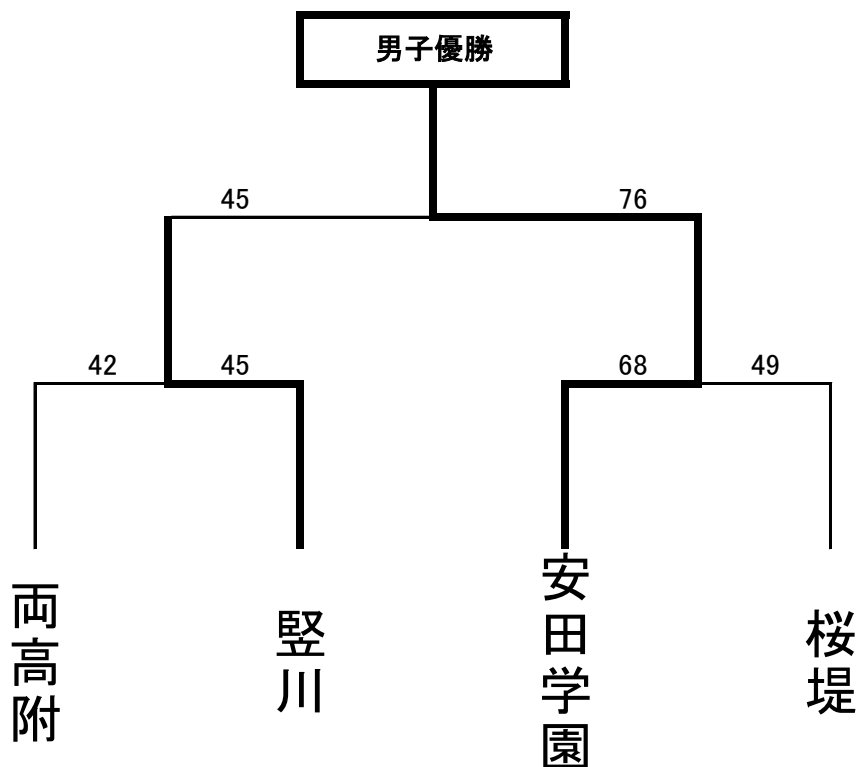

最終結果

男子 優秀選手
 安田学園 6番
 安田学園 5番
 豎川 6番
 両高附 4番
 桜堤 4番

山田 大起
 並木 幸一朗
 黒林 瑚馬
 村田 智紀
 早川 徹大

女子 優秀選手
 両国 8番
 両国 13番
 錦糸 8番
 文花 5番
 安田学園 12番

上野 楓和
 水野 文萌
 小池 天乃華
 田村 美波
 居蔵 遥