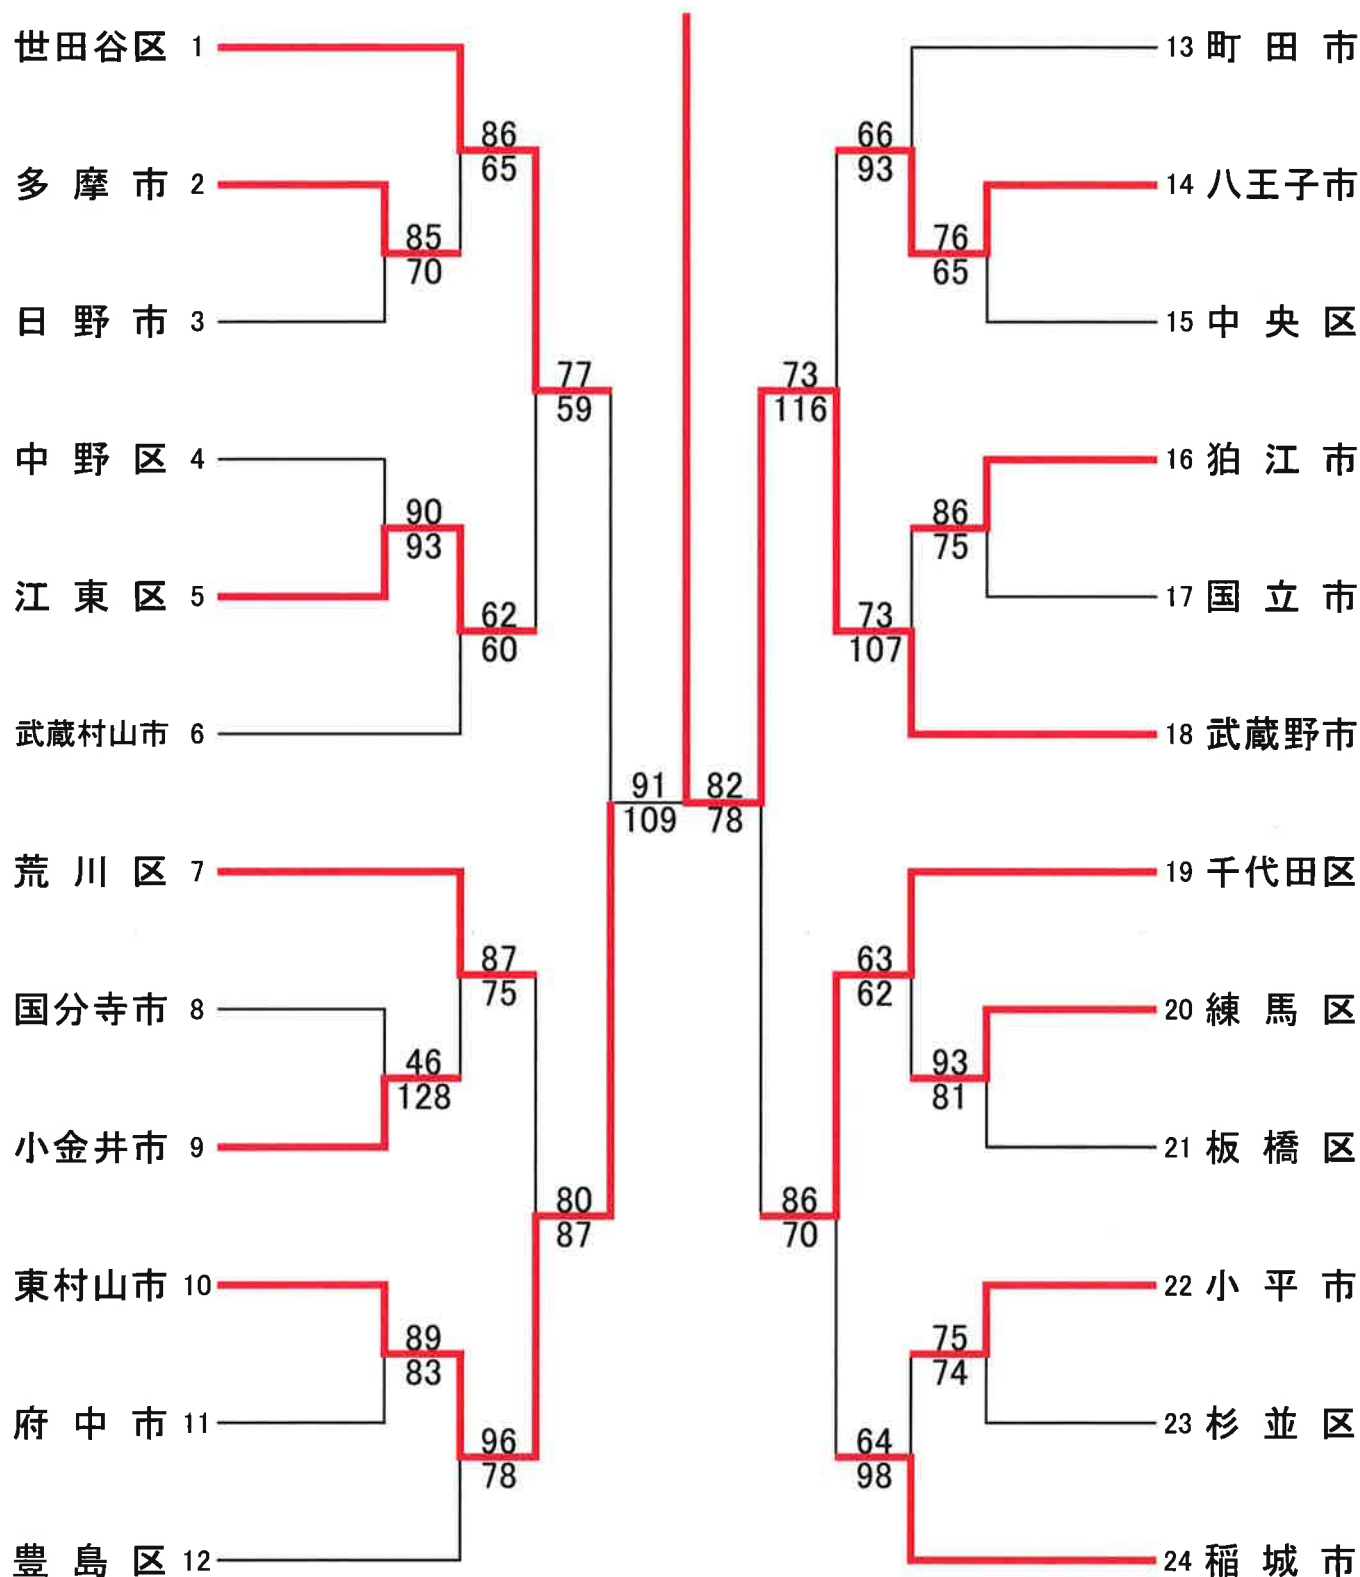

平成30年度 東京都青年大会 結果

《 男子=△ 》

東村山市		武蔵野市
96	$\left\{ \begin{array}{l} 22 - 26 \\ 31 - 24 \\ 18 - 33 \\ 25 - 24 \end{array} \right\}$	107

平成30年度 東京都青年大会 結果

《 女子=〇 》

墨田区

多摩市

115	{	22	-	8	}	61
		37	-	14		
		25	-	20		
		31	-	19		