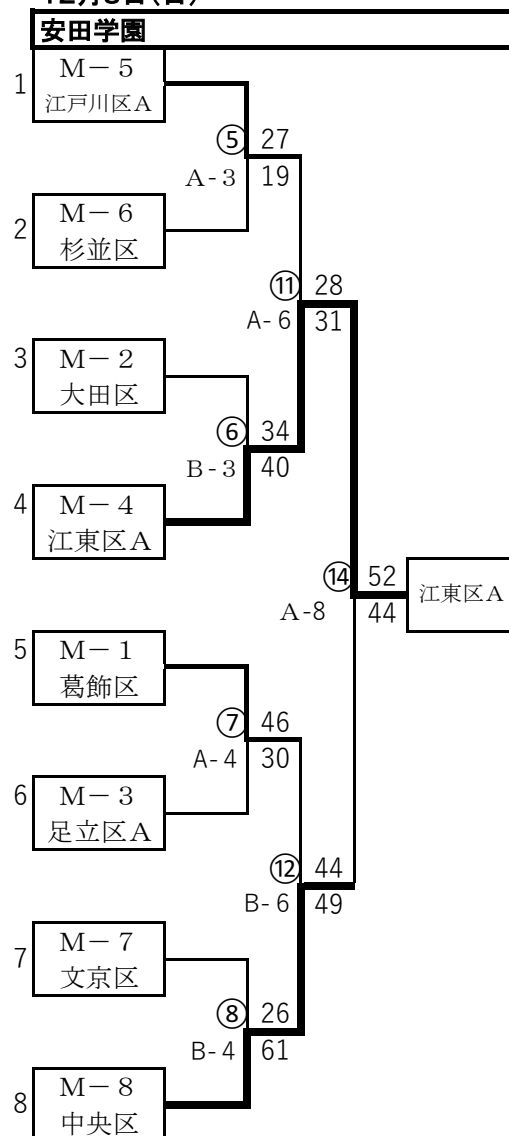

TOMAS CUP 2019 第35回東京都部ミニバスケットボール大会組み合わせ

＜男子の部＞

予選リーグ

11月24日(日)葛飾区水元総合スポーツセンター Aコート

M-1	チーム名	渋谷区	豊島区	葛飾区	勝-負	順位
1	渋谷区		×38-49	×21-76	0-2	3
2	豊島区	○49-38		×20-96	1-1	2
3	葛飾区	○76-21	○96-20		2-0	1

11月24日(日)葛飾区水元総合スポーツセンター Aコート

M-2	チーム名	荒川区	品川区	大田区	勝-負	順位
4	荒川区		○44-36	×13-68	1-1	2
5	品川区	×36-44		×30-88	0-2	3
6	大田区	○68-13	○88-30		2-0	1

11月24日(日)江東区深川スポーツセンター Aコート

M-3	チーム名	足立区A	中野区	北区	勝-負	順位
7	足立区A		○64-22	○97-11	2-0	1
8	中野区	×22-64		×47-50	0-2	3
9	北区	×11-97	○50-47		1-1	2

11月24日(日)江東区深川スポーツセンター Aコート

M-4	チーム名	墨田区	板橋区	江東区A	勝-負	順位
10	墨田区		×23-32	×27-68	0-2	3
11	板橋区	○32-23		×24-79	1-1	2
12	江東区A	○68-27	○79-24		2-0	1

11月30日(土)練馬区光が丘体育館 Aコート

M-5	チーム名	目黒区	江戸川区A	練馬区	勝-負	順位
13	目黒区		×20-54	×44-47	0-2	3
14	江戸川区A	○54-20		○51-33	2-0	1
15	練馬区	○47-44	×33-51		1-1	2

11月30日(土)練馬区光が丘体育館 Aコート

M-6	チーム名	コリア	杉並区	足立区B	勝-負	順位
16	コリア		×28-57	×44-53	0-2	3
17	杉並区	○57-28		○56-18	2-0	1
18	足立区B	○53-44	×18-56		1-1	2

12月1日(日)文京スポーツセンター Aコート

M-7	チーム名	M-2位荒川区	港区	文京区	勝-負	順位
19	M-2位荒川区		×45-49	×53-60	0-2	3
20	港区	○49-45		×48-50	1-1	2
21	文京区	○60-53	○50-48		2-0	1

*19は、荒川区が入ります。

12月1日(日)文京スポーツセンター Aコート

M-8	チーム名	江東区B	江戸川区B	中央区	勝-負	順位
22	江東区B		○47-35	×26-34	1-1	2
23	江戸川区B	×35-47		×33-79	0-2	3
24	中央区	○34-26	○79-33		2-0	1

決勝トーナメント

12月8日(日)

男子の部	1位	江東区A
	2位	中央区
	3位	江戸川区A
	3位	葛飾区

MVP 夏目 悠良 (江東区A)

優秀選手 夏目 悠良 (江東区A)

優秀選手 中嶋 颯真 (江東区A)

優秀選手 大谷 緑 (中央区)

優秀選手 見城 樹 (江戸川区A)

優秀選手 佐々木 駿汰 (葛飾区)