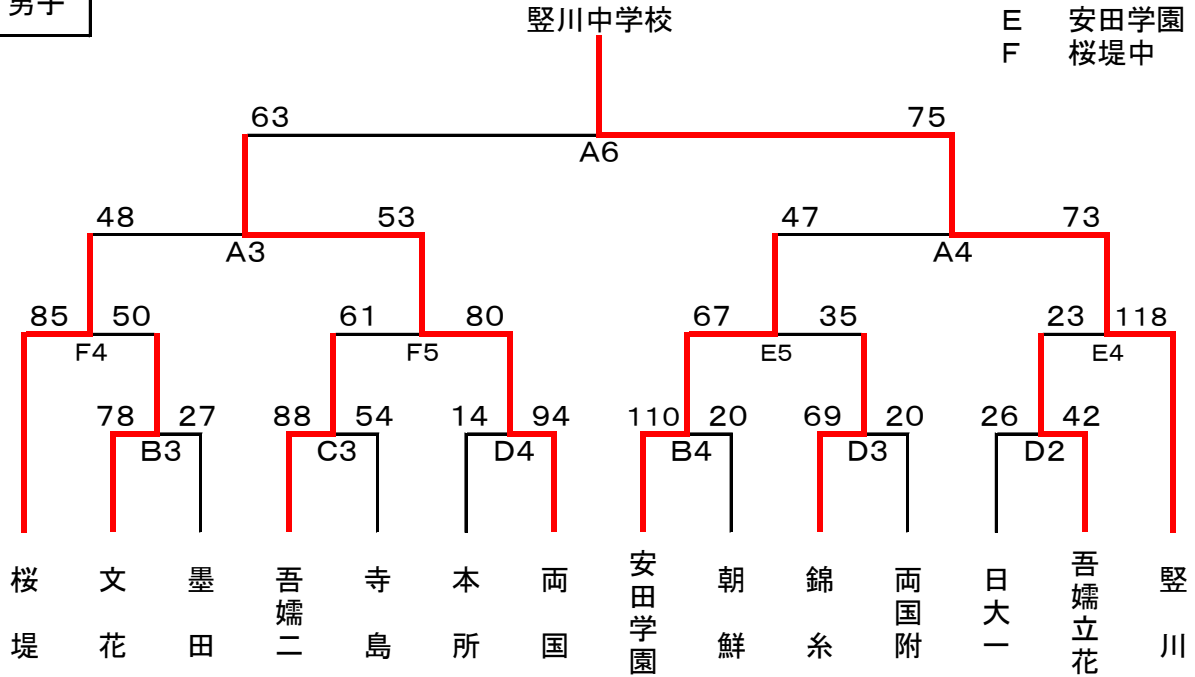

令和4年度 第75回墨田区民体育大会 兼 第20回墨田区バスケットボール協会杯

男子

- A 寺島中
- B 文花中
- C 吾嬢二中
- D 両国中
- E 安田学園
- F 桜堤中

女子