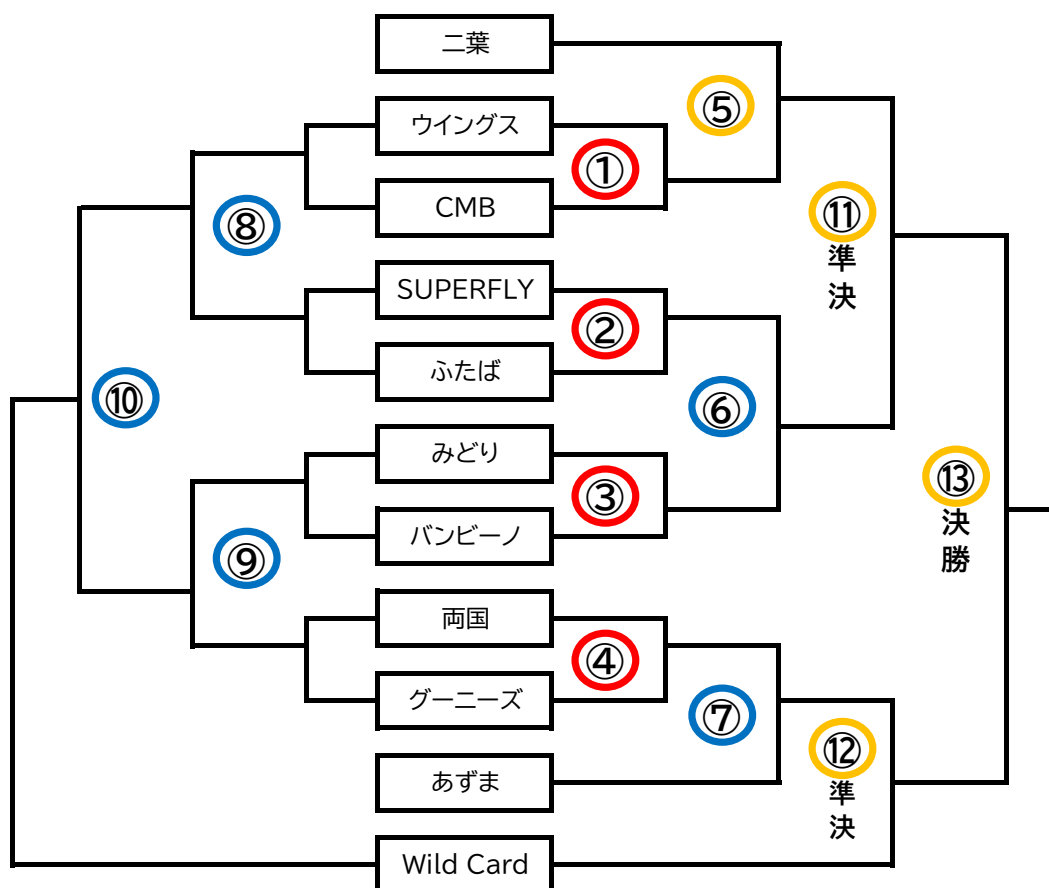

男子トーナメント表

- 🔴 令和6年3月10日(日) 隅田小学校
- 🔵 令和6年3月17日(日) 墨田区総合体育館
- 🟡 令和6年3月24日(日) 隅田小学校

※17日は交流戦を予定(対戦カードは10日の結果による)

女子トーナメント表

- 令和6年3月10日(日) 隅田小学校
- 令和6年3月17日(日) 墨田区総合体育館
- 令和6年3月24日(日) 隅田小学校

※17日は交流戦を予定(対戦カードは10日の結果による)