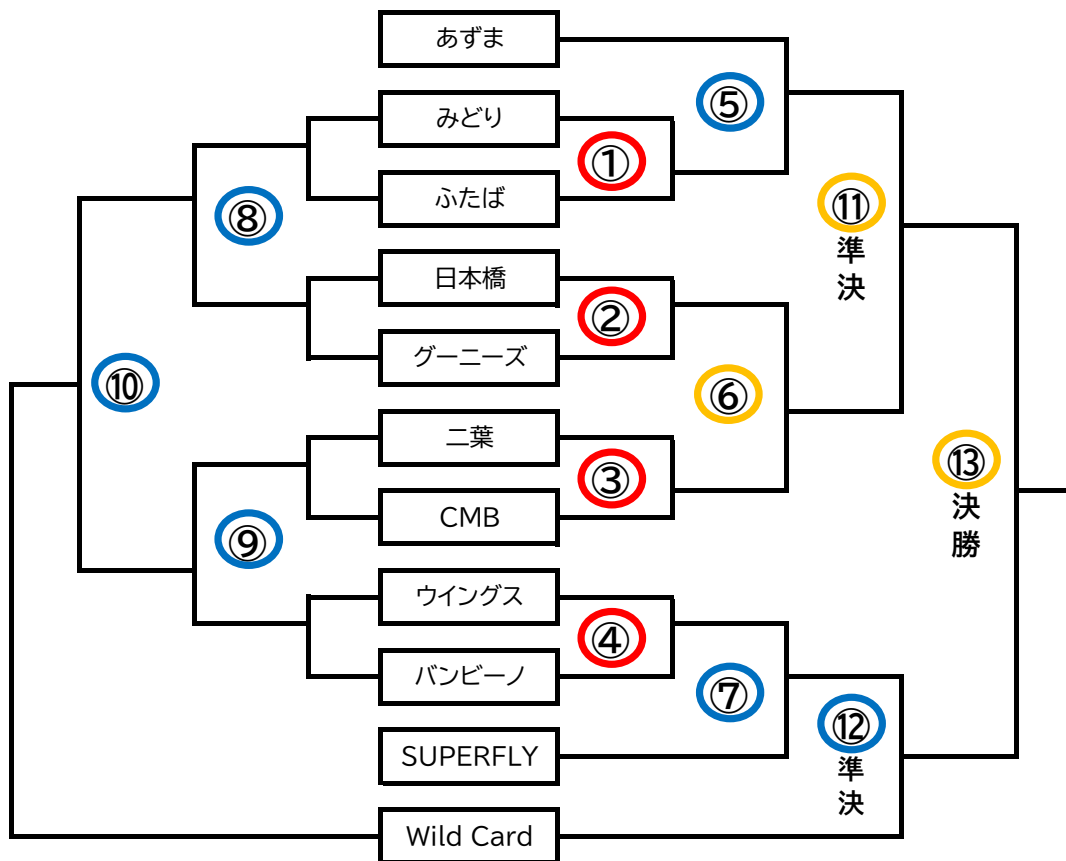

男子トーナメント表

- 🔴 令和6年3月10日(日) 隅田小学校
- 🔵 令和6年3月17日(日) 墨田区総合体育館
- 🟡 令和6年3月24日(日) 隅田小学校

※17日は交流戦を予定(対戦カードは10日の結果による)

女子トーナメント表

- 令和6年3月10日(日) 隅田小学校
- 令和6年3月17日(日) 墨田区総合体育館
- 令和6年3月24日(日) 隅田小学校

※17日は交流戦を予定(対戦カードは10日の結果による)