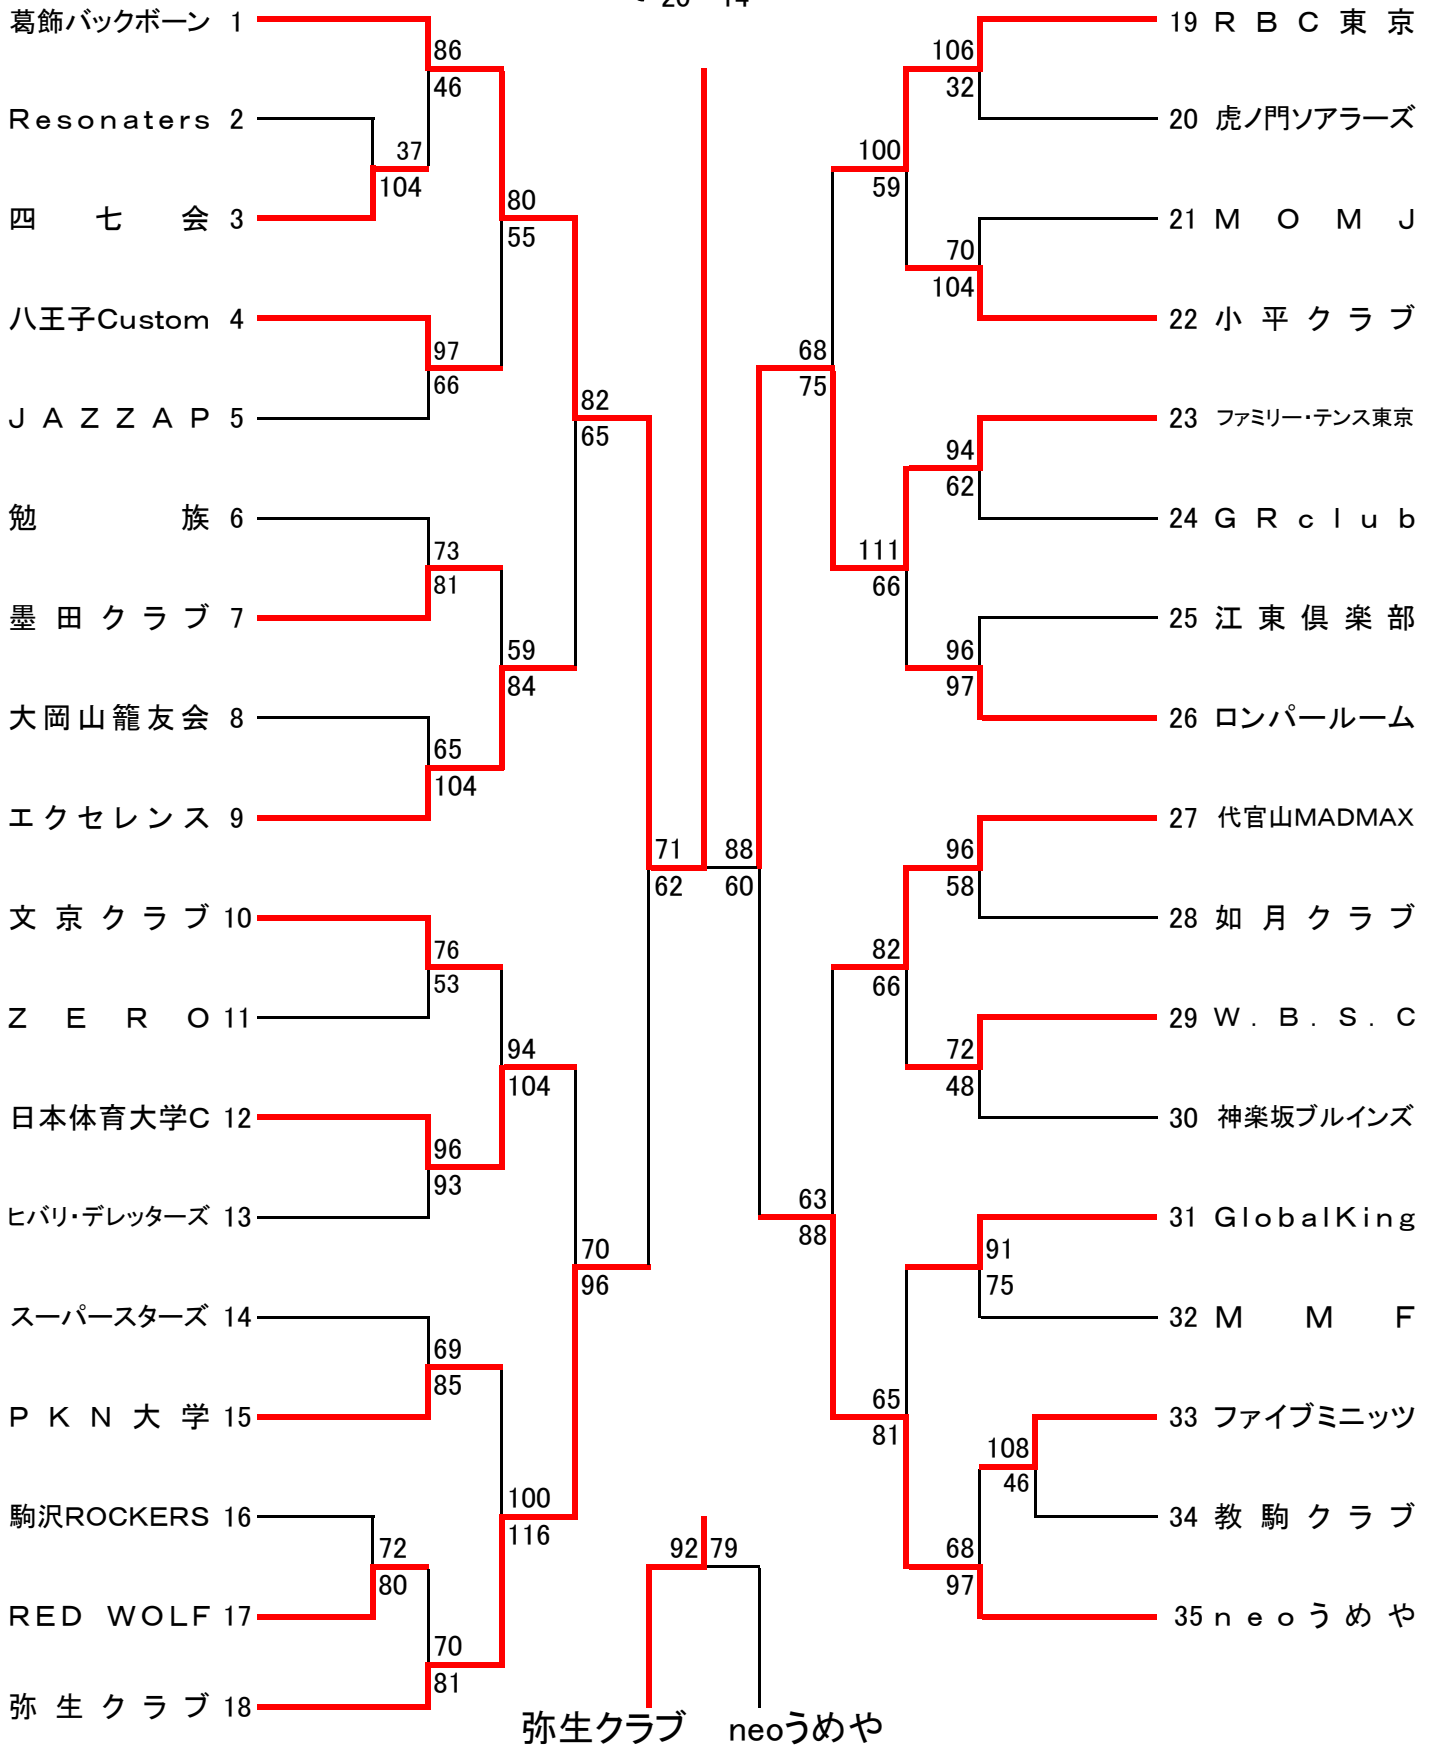

平成22年度 東京都クラブバスケットボール選手権大会

△=男子

葛飾バックボーン 77 { 15-26, 24-13, 18-11, 20-14 } 64ファミリー・テンス東京

平成22年度 東京都クラブバスケットボール選手権大会

○=女子

D・C・T 71 { 18-17
21-13
12-9
20-19 } 58 ブルドック